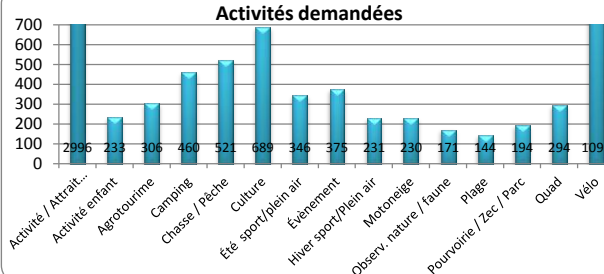

Total
2011

Tableau de bord des bureaux d'accueil touristique de Mont-Laurier et Rivière-Rouge

Actes d'information touristique

Activités demandées

Hébergement prévu

Région de provenance des demandes d'actes d'information touristique