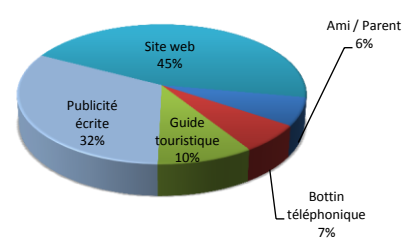

Référence promotionnelle

www.TourismeHautes-Laurentides.com

1 888-560-9988