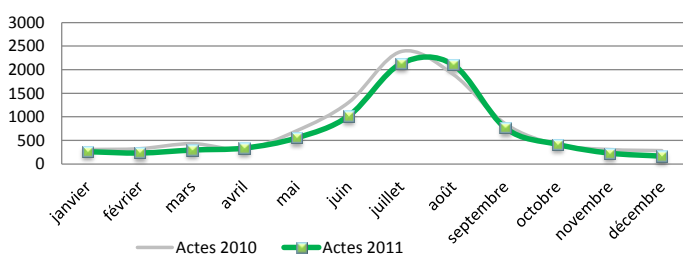

Total
2011

Tableau de bord des bureaux d'accueil touristique de Mont-Laurier et Rivière-Rouge

Actes d'information touristique

Activités demandées

Hébergement prévu

Région de provenance des demandes d'actes d'information touristique

Historique des actes touristiques (totaux des bureaux)

Achalandage des sites Internet d'information touristique

Visiteurs au bureau d'accueil touristique de Mont-Laurier

Visiteurs au bureau d'accueil touristique de Rivière-Rouge