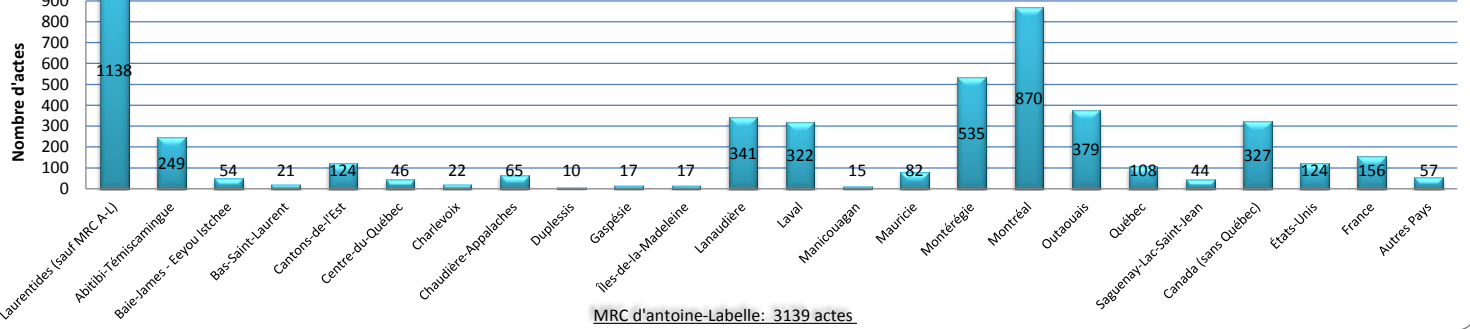

Total
2011

Tableau de bord des bureaux d'accueil touristique de Mont-Laurier et Rivière-Rouge

Actes d'information touristique

Activités demandées

Hébergement prévu

Région de provenance des demandes d'actes d'information touristique

Historique des actes touristiques (totaux des bureaux)

Achalandage des sites Internet d'information touristique

Visiteurs au bureau d'accueil touristique de Mont-Laurier

Visiteurs au bureau d'accueil touristique de Rivière-Rouge