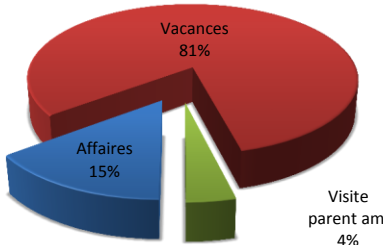

But de la visite