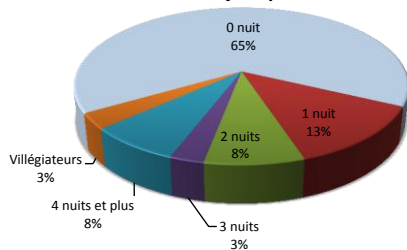

Durée du séjour prévu