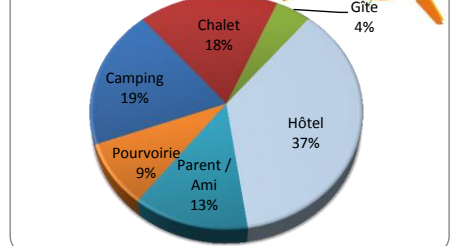

Total
2011

Tableau de bord des bureaux d'accueil touristique de Mont-Laurier et Rivière-Rouge

Actes d'information touristique

Activités demandées

Hébergement prévu

Région de provenance des demandes d'actes d'information touristique