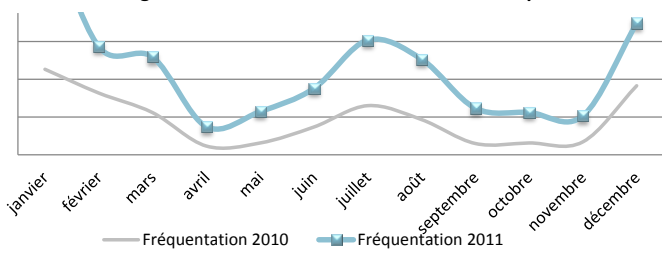

Total
2011

Tableau de bord des bureaux d'accueil touristique de Mont-Laurier et Rivière-Rouge

Actes d'information touristique

Activités demandées

Hébergement prévu

Région de provenance des demandes d'actes d'information touristique

Historique des actes touristiques (totaux des bureaux)

Achalandage des sites Internet d'information touristique

Visiteurs au bureau d'accueil touristique de Mont-Laurier

Visiteurs au bureau d'accueil touristique de Rivière-Rouge