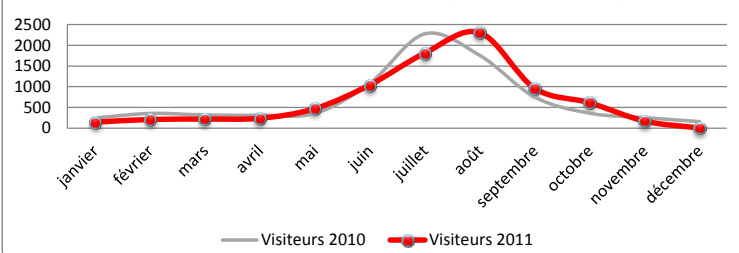

Total
2011

Tableau de bord des bureaux d'accueil touristique de Mont-Laurier et Rivière-Rouge

Actes d'information touristique

Activités demandées

Hébergement prévu

Région de provenance des demandes d'actes d'information touristique

Historique des actes touristiques (totaux des bureaux)

Achalandage des sites Internet d'information touristique

Visiteurs au bureau d'accueil touristique de Mont-Laurier

Visiteurs au bureau d'accueil touristique de Rivière-Rouge