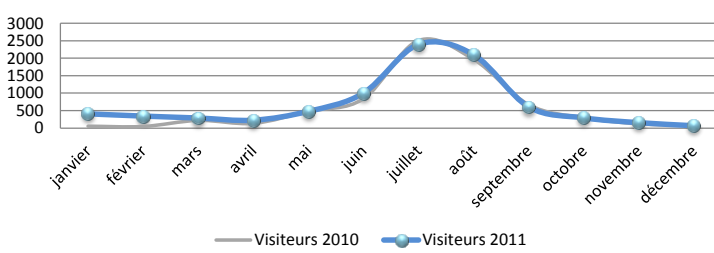

Total
2011

Tableau de bord des bureaux d'accueil touristique de Mont-Laurier et Rivière-Rouge

Actes d'information touristique

Activités demandées

Hébergement prévu

Région de provenance des demandes d'actes d'information touristique

Historique des actes touristiques (totaux des bureaux)

Achalandage des sites Internet d'information touristique

Visiteurs au bureau d'accueil touristique de Mont-Laurier

Visiteurs au bureau d'accueil touristique de Rivière-Rouge